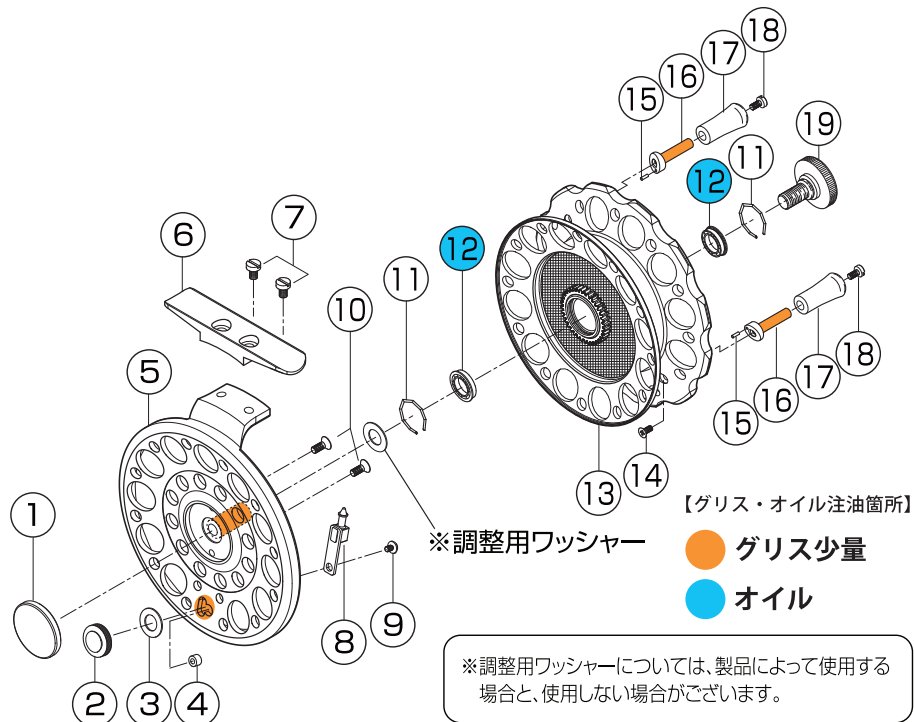

黒鯛師 THE ヘチ セレクション 88W

分解図・部品表

番号	部品コード	部品名	部品小売価格
1	0017601	ボディプレート	¥1,000
2	0017602	クリップボタン	¥1,000
3	0017603	クリップボタンワッシャー	¥100
4	0017604	クリックボタンラバー	¥100
5	0017605	フレーム	¥8,000
6	0017606	スタンド	¥3,000
7	0017607	スタンドスクリュー	¥100
8	0017608	クリックピン部組	¥1,000
9	0017609	クリックピンスクリュー	¥150
10	0017610	ボディプレートスクリュー	¥100
11	0017611	ベアリングリテーナー	¥100
12	0017612	ボールベアリング	¥800
13	0017613	スプール部組	¥11,000
14	0017614	ハンドルリベットスクリュー	¥100
15	0017615	ロックピン	¥100
16	0017616	ハンドルリベット	¥600
17	0017617	ハンドルノブ	¥600
18	0017618	ハンドルノブスクリュー	¥100
19	0017619	リリーススクリュー	¥1,200
20		調整ワッシャー	¥100
21		替えスプール/ケース付き	¥14,000

※機種により一部部品カラーが違います。ご注文の際は商品機種名及び部品名をご指定ください。