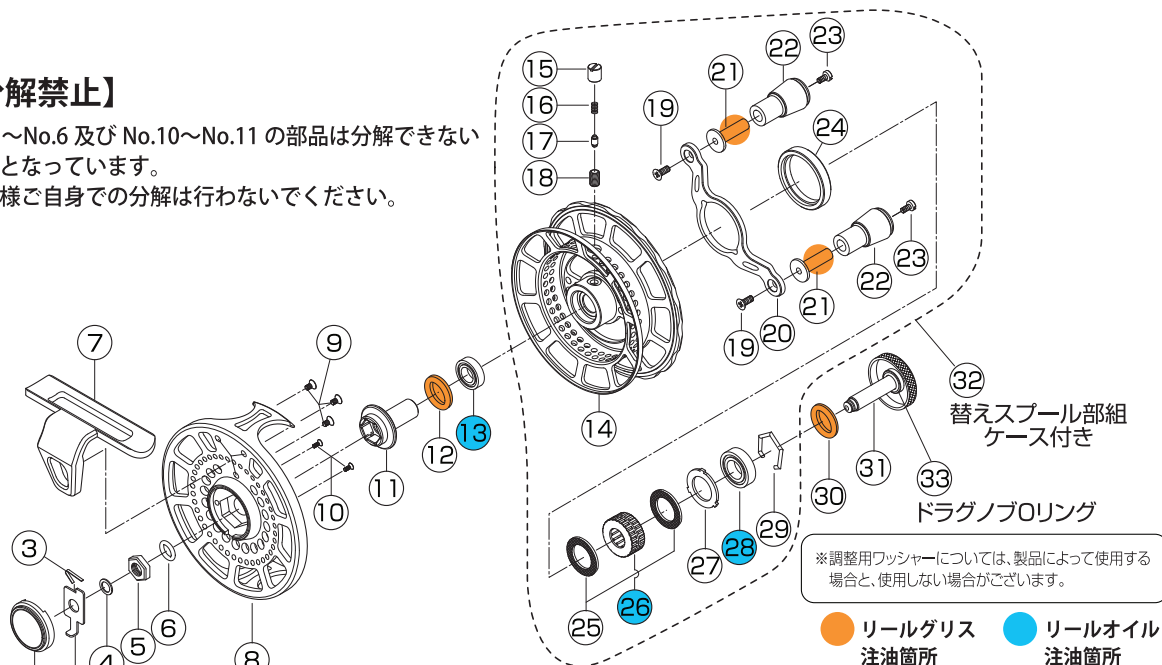

# BLACKY The Athlete 落とし込み 80

## 分解図・部品表

### 【分解禁止】

No.1～No.6 及び No.10～No.11 の部品は分解できない構造となっています。  
お客様ご自身での分解は行わないでください。

番号	部品名	部品小売価格
1	リテーナーカバー	¥2,500
2	リテーナー	¥200
3	リテーナーสปリング	¥100
4	リテーナーワッシャー	¥100
5	リテーナーナット	¥400
6	リテーナーラバーOリング	¥200
7	スタンド	¥4,500
8	フレーム	¥20,000
9	スタンドスクリュー	¥100
10	リテーナーカバースクリュー	¥100
11	メインシャフト	¥2,000
12	メインシャフトオイルワッシャー	¥200
13	ボールベアリング(8×14×4)	¥1,000
14	スプール	¥15,000
15	クリックキャップ	¥500
16	クリックสปリング	¥200
17	クリックピン	¥200
18	クリックインサート	¥500
19	ハンドルリベットスクリュー	¥100
20	ハンドルアーム	¥4,000
21	ハンドルリベット	¥800
22	ハンドルノブ部組	¥2,500
23	ハンドルスクリュー	¥200
24	ハンドルアームロックナット	¥800
25	ドラグカーボンワッシャー	¥1,000
26	ワンウェイベアリング	¥1,000
27	ドラグメタルワッシャー	¥200
28	ボールベアリング(8×16×5)	¥1,000
29	ベアリングリテーナー	¥100
30	ドラグノブオイルワッシャー	¥200
31	ドラグノブ部組	¥3,000
32	替えスプール部組/ケース付き	¥28,000
33	ドラグノブOリング	¥100