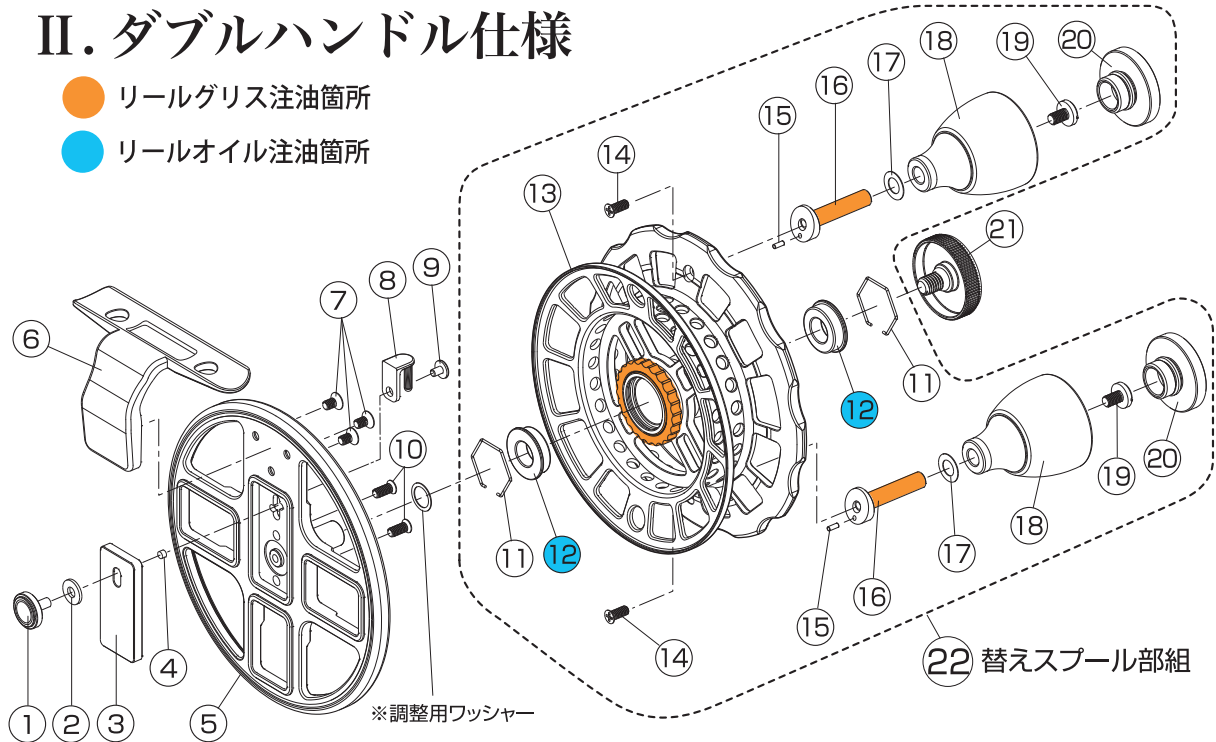

黒鯛師 THE ヘチ LIMITED 88SD II いぶし銀

分解図・部品表

I. シングルハンドル仕様

● リールグリス注油箇所

● リールオイル注油箇所

※調整用ワッシャーについては、製品によって使用する場合と、使用しない場合がございます。

No.	部品名	部品小売価格	No.	部品名	部品小売価格
1	クリックボタン	¥1,000	14	ハンドルリベットスクリュー※預かり修理	¥100
2	クリックボタンワッシャー	¥100	15	ロックピン※預かり修理	¥100
3	カーボンプレート	¥2,000	16	ハンドルリベット(BT)※預かり修理	¥1,000
4	クリックボタンラバー	¥100	17	ハンドルノブワッシャー	¥100
5	フレーム(BT)※預かり修理	¥10,000	18	ウッドデカノブ部組(BT)	¥3,500
6	スタンド(BT)※預かり修理	¥5,000	19	ハンドルノブスクリュー	¥200
7	スタンドスクリュー ※預かり修理	¥100	20	デカノブキャップ部組(BT)	¥2,000
8	クリックピン部組	¥1,000	21	シャフトスクリュー(BT)	¥2,500
9	クリックピンスクリュー	¥100	22	替えスプール部組(BT)No.11~No.20	¥23,000
10	カバースクリュー	¥100	-	ウッドデカノブ(BT)のみ※預かり修理	¥2,000
11	ベアリングリテーナー	¥100	-	調整用ワッシャー	¥100
12	ボールベアリング(MF7×13×4)	¥1,500	-	シャフトスクリューのOリングのみ	¥100
13	スプール(BT)※預かり修理	¥12,000	-	デカノブキャップOリングのみ	¥100

◆お断り：色のある部品は色までご指定下さい。
 部品価格はすべて1個の価格になります。
 ※預かり修理部分、部品供給致しません。

黒鯛師 THE ヘチ LIMITED 88SD II いぶし銀

分解図・部品表

II. ダブルハンドル仕様

※調整用ワッシャーについては、製品によって使用する場合と、使用しない場合がございます。

No.	部品名	部品小売価格
1	クリックボタン	¥1,000
2	クリックボタンワッシャー	¥100
3	カーボンプレート	¥2,000
4	クリックボタンラバー	¥100
5	フレーム(BB)※預かり修理	¥10,000
	フレーム(RB)※預かり修理	¥10,000
6	スタンド(BB)※預かり修理	¥5,000
	スタンド(RB)※預かり修理	¥5,000
7	スタンドスクリュー ※預かり修理	¥100
8	クリックピン部組	¥1,000
9	クリックピンスクリュー	¥100
10	カバースクリュー	¥100
11	ベアリングリテーナー	¥100
12	ボールベアリング(MF7×13×4)	¥1,500
13	スプール(BB)※預かり修理	¥12,000
	スプール(RB)※預かり修理	¥12,000
14	ハンドルリベットスクリュー※預かり修理	¥100
15	ロックピン※預かり修理	¥100

No.	部品名	部品小売価格
16	ハンドルリベット(BB)※預かり修理	¥1,000
	ハンドルリベット(RB)※預かり修理	¥1,000
17	ハンドルノブワッシャー	¥100
18	ウッドデカノブ部組(BB)	¥4,000
	ウッドデカノブ部組(RB)	¥4,000
19	ハンドルノブスクリュー	¥200
20	デカノブキャップ部組(BB)	¥2,000
	デカノブキャップ部組(RB)	¥2,000
21	シャフトスクリュー(BB)	¥2,500
	シャフトスクリュー(RB)	¥2,500
22	替えスプール部組(BB)No.11~No.20	¥25,000
	替えスプール部組(RB)No.11~No.20	¥25,000
-	ウッドデカノブ(BB)のみ※預かり修理	¥2,500
-	ウッドデカノブ(RB)のみ※預かり修理	¥2,500
-	調整用ワッシャー	¥100
-	シャフトスクリューのOリングのみ	¥100
-	デカノブキャップOリングのみ	¥100