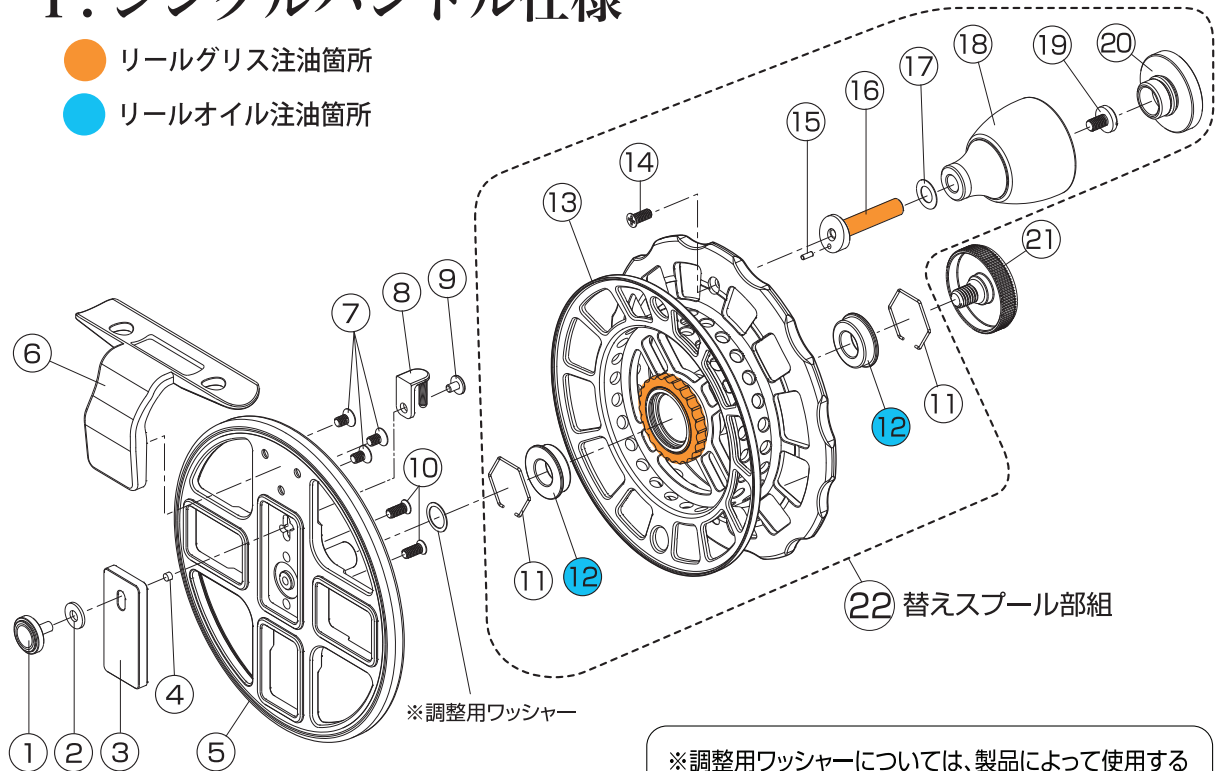

黒鯛師 THE ヘチ LIMITED 88SD II いぶし銀

分解図・部品表

I. シングルハンドル仕様

● リールグリス注油箇所

● リールオイル注油箇所

※調整用ワッシャーについては、製品によって使用する場合と、使用しない場合がございます。

No.	部品名	部品小売価格	No.	部品名	部品小売価格
1	クリックボタン	¥1,000	14	ハンドルリベットスクリュー※預かり修理	¥100
2	クリックボタンワッシャー	¥100	15	ロックピン※預かり修理	¥100
3	カーボンプレート	¥2,000	16	ハンドルリベット(BT)※預かり修理	¥1,000
4	クリックボタンラバー	¥100	17	ハンドルノブワッシャー	¥100
5	フレーム(BT)※預かり修理	¥10,000	18	ウッドデカノブ部組(BT)	¥3,500
6	スタンド(BT)※預かり修理	¥5,000	19	ハンドルノブスクリュー	¥200
7	スタンドスクリュー ※預かり修理	¥100	20	デカノブキャップ部組(BT)	¥2,000
8	クリックピン部組	¥1,000	21	シャフトスクリュー(BT)	¥2,500
9	クリックピンスクリュー	¥100	22	替えスプール部組(BT)No.11~No.20	¥23,000
10	カバースクリュー	¥100	-	ウッドデカノブ(BT)のみ※預かり修理	¥2,000
11	ベアリングリテーナー	¥100	-	調整用ワッシャー	¥100
12	ボールベアリング(MF7×13×4)	¥1,500	-	シャフトスクリューのOリングのみ	¥100
13	スプール(BT)※預かり修理	¥12,000	-	デカノブキャップOリングのみ	¥100

◆お断り：色のある部品は色までご指定下さい。
 部品価格はすべて1個の価格になります。
 ※預かり修理部分、部品供給致しません。

黒鯛師 THE ヘチ LIMITED 88SD II いぶし銀

分解図・部品表

II. ダブルハンドル仕様

※調整用ワッシャーについては、製品によって使用する場合と、使用しない場合がございます。

No.	部品名	部品小売価格
1	クリックボタン	¥1,000
2	クリックボタンワッシャー	¥100
3	カーボンプレート	¥2,000
4	クリックボタンラバー	¥100
5	フレーム(BB)※預かり修理	¥10,000
	フレーム(RB)※預かり修理	¥10,000
6	スタンド(BB)※預かり修理	¥5,000
	スタンド(RB)※預かり修理	¥5,000
7	スタンドスクリュー ※預かり修理	¥100
8	クリックピン部組	¥1,000
9	クリックピンスクリュー	¥100
10	カバースクリュー	¥100
11	ベアリングリテーナー	¥100
12	ボールベアリング(MF7×13×4)	¥1,500
13	スプール(BB)※預かり修理	¥12,000
	スプール(RB)※預かり修理	¥12,000
14	ハンドルリベットスクリュー※預かり修理	¥100
15	ロックピン※預かり修理	¥100

No.	部品名	部品小売価格
16	ハンドルリベット(BB)※預かり修理	¥1,000
	ハンドルリベット(RB)※預かり修理	¥1,000
17	ハンドルノブワッシャー	¥100
18	ウッドデカノブ部組(BB)	¥4,000
	ウッドデカノブ部組(RB)	¥4,000
19	ハンドルノブスクリュー	¥200
20	デカノブキャップ部組(BB)	¥2,000
	デカノブキャップ部組(RB)	¥2,000
21	シャフトスクリュー(BB)	¥2,500
	シャフトスクリュー(RB)	¥2,500
22	替えスプール部組(BB)No.11~No.20	¥25,000
	替えスプール部組(RB)No.11~No.20	¥25,000
-	ウッドデカノブ(BB)のみ※預かり修理	¥2,500
-	ウッドデカノブ(RB)のみ※預かり修理	¥2,500
-	調整用ワッシャー	¥100
-	シャフトスクリューのOリングのみ	¥100
-	デカノブキャップOリングのみ	¥100