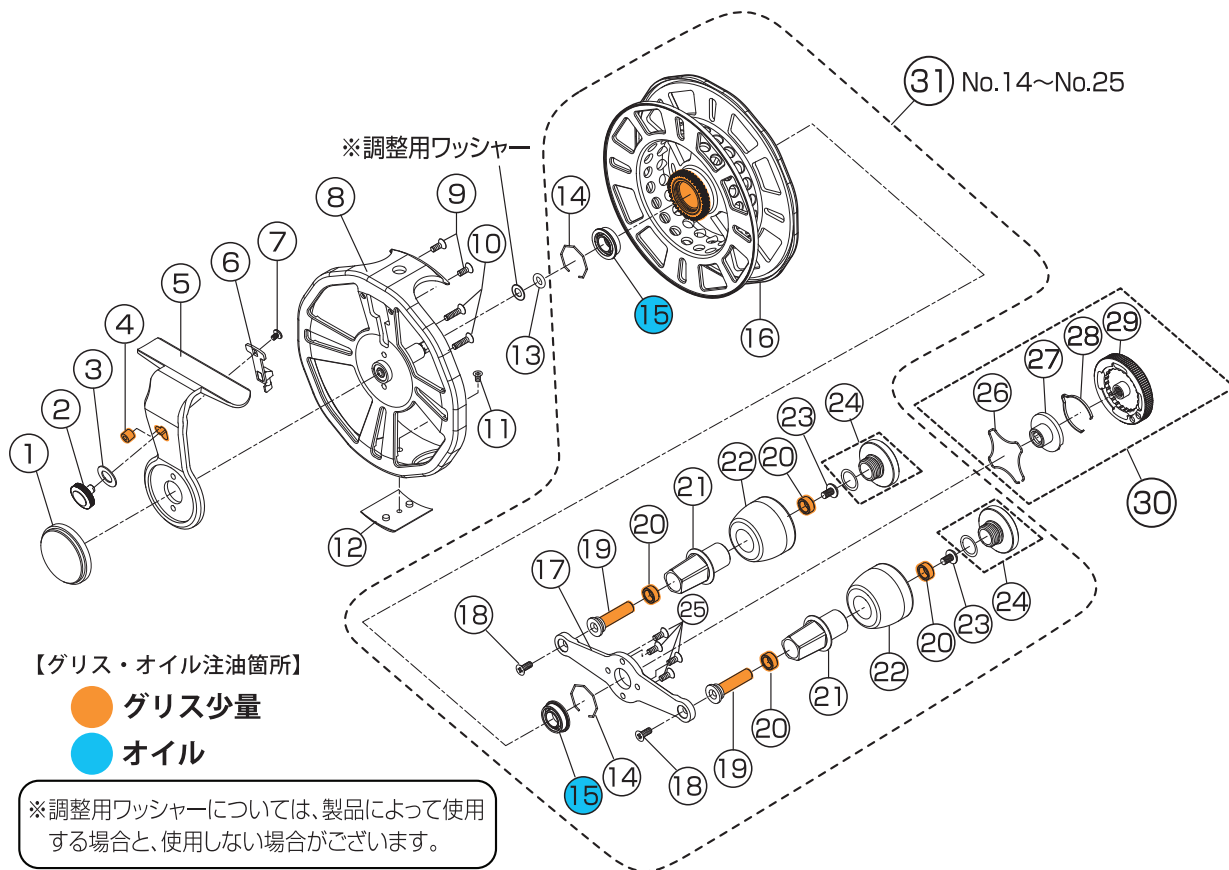

### 分解図・部品表

No.	部品名	部品小売価格
1	フレームカバー(T) ※預かり修理	¥3,000
	フレームカバー(B) ※預かり修理	¥3,000
2	クリックボタン(T)	¥1,500
	クリックボタン(B)	¥1,500
3	クリックボタンワッシャー	¥100
4	クリックボタンラバー	¥100
5	スタンド(T) ※預かり修理	¥7,000
	スタンド(B) ※預かり修理	¥7,000
6	クリックピン部組	¥1,500
7	クリックピンスクリュー	¥200
8	フレーム部組(T) ※預かり修理	¥15,000
	フレーム部組(B) ※預かり修理	¥15,000
9	スタンドスクリュー ※預かり修理	¥100
10	フレームカバーズクリュー ※預かり修理	¥100
11	プロテクタースクリュー	¥100
12	プロテクター	¥1,000
13	メインシャフトOリング	¥100
14	ベアリングリテイナー	¥100
15	ボールベアリング(F1370)	¥1,000
16	スプール(T)	¥20,000
	スプール(B)	¥20,000
17	ハンドルアーム(T)	¥5,000
	ハンドルアーム(B)	¥5,000
18	ハンドルリベットスクリュー※預かり修理	¥100
19	ハンドルリベット※預かり修理	¥1,000

No.	部品名	部品小売価格
20	ハンドルノブブッシュ	¥200
21	GORIMAKIノブベース(T)	¥5,000
	GORIMAKIノブベース(B)	¥5,000
22	EVAハンドルノブ	¥1,000
23	ハンドルノブスクリュー	¥100
24	ハンドルノブキャップ部組(T)	¥3,000
	ハンドルノブキャップ部組(B)	¥3,000
25	ハンドルアームスクリュー	¥100
26	クリックリテイナー	¥100
27	クリックスプリングホルダー	¥700
28	クリックスプリング	¥200
29	シャフトスクリュー(T)	¥4,000
	シャフトスクリュー(B)	¥4,000
30	シャフトスクリュー部組(T)	¥5,000
	シャフトスクリュー部組(B)	¥5,000
31	替えスプール部組(T)No.14~No.25	¥35,000
	替えスプール部組(B)No.14~No.25	¥35,000
-	調整用ワッシャー	¥100
-	ハンドルノブキャップOリングのみ	¥100